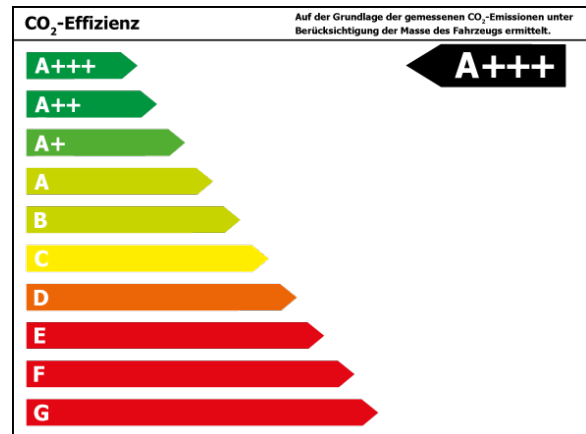

Autohaus Kreissl GmbH

Angebotsnummer: AAAJ

Ausdruck vom: 26.04.2024

Finanzierungsbeispiel

Gesamtpreis :	43.980,- €
Anzahlung :	8.796,- €
Nettodarlehensbetrag:	35.184,- €
Laufzeit :	48 Monate
Monatliche Rate :	447,- €
Schlussrate :	21.990,- €
Effektiver Jahreszins :	6,99 %p.A.
Sollzinssatz :	6,78 %
Bruttodarlehensbetrag :	43.014,- €
Zinsen:	7.830,- €
Bearbeitungsgebühr :	--
Ratenabsicherung :	--
Mtl. Ratenabsicherung :	--
Bank :	Ford Bank GmbH, Josef-Lammerting-Allee 24-34, 50933 Köln

Verbrauch

Verbrauch und Emissionen (NEFZ) *

CO2-Emission* :	0 g/km
Stromverbrauch kombiniert*:	19,5 kWh/100 km

Verbrauch und Emissionen (WLTP) *

CO2-Emission* :	0 g/km
Stromverbrauch kombiniert* :	19,5 kWh/100 km
Elektrische Reichweite* :	400 km
Batteriekapazität* :	75 kWh

1Diese E-Auto spezifischen Informationen werden ohne jegliche Gewähr und Haftung bereitgestellt und sind nicht Bestandteil der Fahrzeugbeschreibung und des Angebotes des inserierenden Autohändlers. Die Datenqualität ist maßgeblich davon abhängig, ob das Fahrzeug eindeutig einem Referenztypen zugeordnet werden kann.

*Weitere Informationen zum offiziellen Kraftstoffverbrauch und den offiziellen spezifischen CO₂-Emissionen neuer Personenkraftwagen können dem 'Leitfaden über den Kraftstoffverbrauch, die CO₂-Emissionen und den Stromverbrauch neuer Personenkraftwagen' entnommen werden, der an allen Verkaufsstellen und bei 'Deutsche Automobil Treuhand GmbH' unter www.dat.de unentgeltlich erhältlich ist.